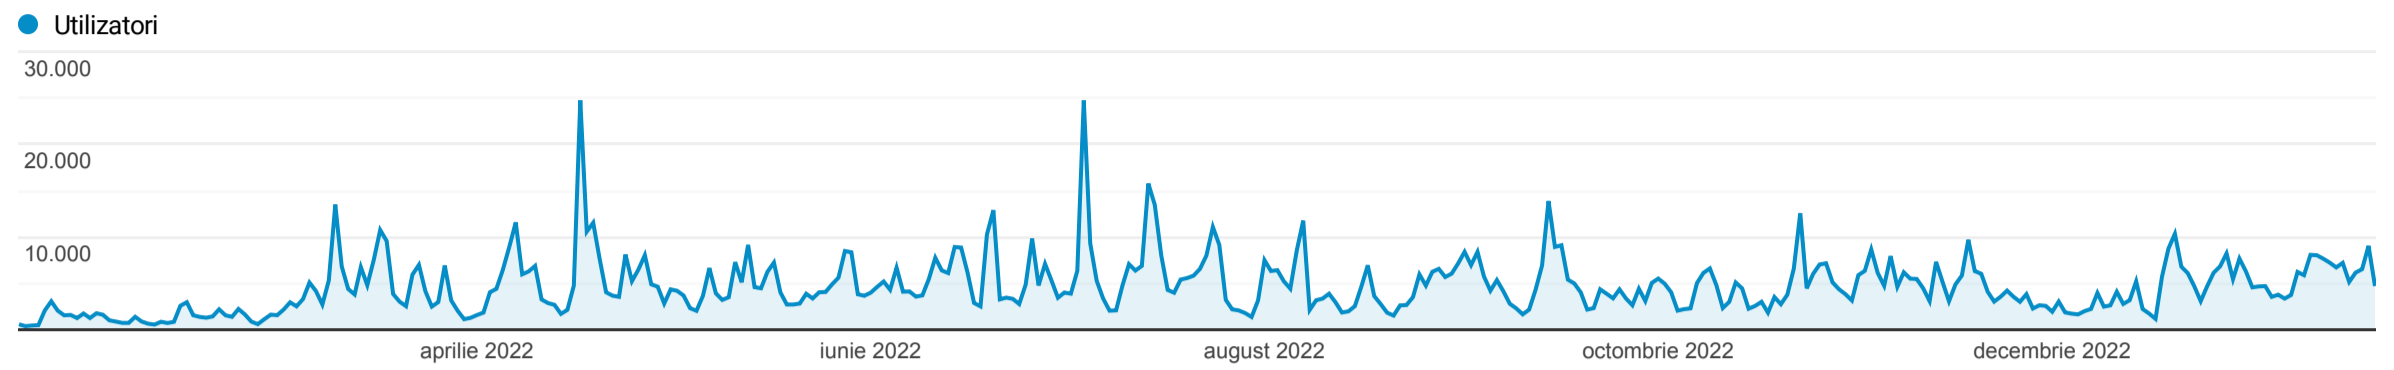

Prezentare generală a publicului

20 ian. 2022 - 20 ian. 2023

Toți utilizatorii
100,00 % (de) Utilizatori

Prezentare generală

Utilizatori 984.792	Utilizatori noi 987.702	Sesiuni 1.779.147	Numărul de sesiuni pe utilizator 1,81
Afișări de pagină 2.942.726	Pagini/Sesiune 1,65	Durata medie a sesiunii 00:01:02	Rata de respingere 74,81 %