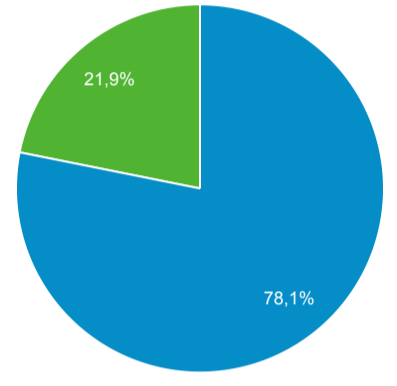

Prezentare generală a publicului

20 ian. 2022 - 20 ian. 2023

Toți utilizatorii
100,00 % (de) Utilizatori

Prezentare generală

Utilizatori 984.792	Utilizatori noi 987.702	Sesiuni 1.779.147	Numărul de sesiuni pe utilizator 1,81
Afișări de pagină 2.942.726	Pagini/Sesiune 1,65	Durata medie a sesiunii 00:01:02	Rata de respingere 74,81 %

New Visitor Returning Visitor

Limbă	Utilizatori	% Utilizatori
1. ro-ro	678.631	68,12 %
2. ro	111.469	11,19 %
3. en-us	73.232	7,35 %
4. en-gb	23.036	2,31 %
5. ru-ru	22.207	2,23 %
6. hu-hu	18.036	1,81 %
7. pl-pl	12.456	1,25 %
8. it-it	10.180	1,02 %
9. ro-md	7.699	0,77 %
10. es-es	4.391	0,44 %